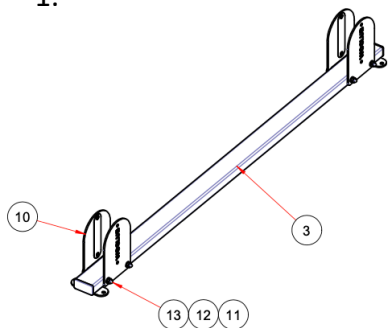

30.2	PRYŽ R120-V42	10	PR-001
30.3	PLOCHÁ PODLOŽKA A10,5	20	DIN 125-A10,5
30.4	INBUSOVÝ ŠROUB M10x30	20	DIN 912-M10x30
30.5	HORIZONTAL BAR 1458 D33,7 LIGHT	2	HB-O-002
30.6	BOČNICE RIBSTOLE LIGHT R	1	BO-O-011
30.7	BOČNICE RIBSTOLE LIGHT L	1	BO-O-012
31	RIBSTOLE BAR LIGHT	1	E-AC-RB-O-001
31.1	HORIZONTAL BAR 1436 D33,7 LIGHT AS	2	HB-O-010
31.2	PRYŽ R120-V42	4	PR-001
31.3	KONZOLE RIBSTOLE BAR L	1	LG-O-013_L
31.4	KONZOLE RIBSTOLE BAR R	1	LG-O-013_R
31.5	PLOCHÁ PODLOŽKA A10,5	20	DIN 125-A10,5
31.6	INBUSOVÝ ŠROUB M10x30	4	DIN 912-M10x30
31.7	ŠESTIHRANNÁ MATICE UZAVŘENÁ M10	8	DIN 1587-M10
31.8	INBUSOVÝ ŠROUB M10x20	8	DIN 912-M10x20
32	BOX HOLDER STRAIGHT LIGHT	1	BX-O-003
33	ŠROUB ZÁVĚSNÝ S OKEM DIN 580 M10x55	1	DIN 580-M10x55
34	INBUSOVÝ ŠROUB M10x120	2	DIN 912-M10x120
35	VELKOPLOŠNÁ PODLOŽKA ST10	1	DIN 440-ST10
36	ŠESTIHRANNÁ MATICE M10	1	DIN 934-M10

MONTÁŽNÍ PLÁNEK PRODUKTU

TYPY SPOJŮ

VIDEO NÁVOD

bit.ly/active-montaz

DOPORUČENÝ POSTUP MONTÁŽE

0. VIDEO NÁVOD NAJDETE ZDE: bit.ly/active-montaz

1.

2.