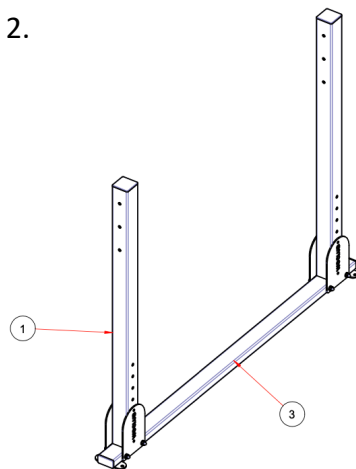

30.2	PRYŽ R120-V42	10	PR-001
30.3	PLOCHÁ PODLOŽKA A10,5	20	DIN 125-A10,5
30.4	INBUSOVÝ ŠROUB M10x30	20	DIN 912-M10x30
30.5	HORIZONTAL BAR 1458 D33,7 LIGHT	2	HB-O-002
30.6	BOČNICE RIBSTOLE LIGHT R	1	BO-O-011
30.7	BOČNICE RIBSTOLE LIGHT L	1	BO-O-012
31	RIBSTOLE BAR LIGHT	1	E-AC-RB-O-001
31.1	HORIZONTAL BAR 1436 D33,7 LIGHT AS	2	HB-O-010
31.2	PRYŽ R120-V42	4	PR-001
31.3	KONZOLE RIBSTOLE BAR L	1	LG-O-013_L
31.4	KONZOLE RIBSTOLE BAR R	1	LG-O-013_R
31.5	PLOCHÁ PODLOŽKA A10,5	20	DIN 125-A10,5
31.6	INBUSOVÝ ŠROUB M10x30	4	DIN 912-M10x30
31.7	ŠESTIHRANNÁ MATICE UZAVŘENÁ M10	8	DIN 1587-M10
31.8	INBUSOVÝ ŠROUB M10x20	8	DIN 912-M10x20
32	BOX HOLDER STRAIGHT LIGHT	1	BX-O-003
33	ŠROUB ZÁVĚSNÝ S OKEM DIN 580 M10x55	1	DIN 580-M10x55
34	INBUSOVÝ ŠROUB M10x120	2	DIN 912-M10x120
35	VELKOPLOŠNÁ PODLOŽKA ST10	1	DIN 440-ST10
36	ŠESTIHRANNÁ MATICE M10	1	DIN 934-M10

MONTÁŽNÍ PLÁNEK PRODUKTU

TYPY SPOJŮ

VIDEO NÁVOD

bit.ly/active-montaz

DOPORUČENÝ POSTUP MONTÁŽE

0. VIDEO NÁVOD NAJDETE ZDE: bit.ly/active-montaz

1.

2.