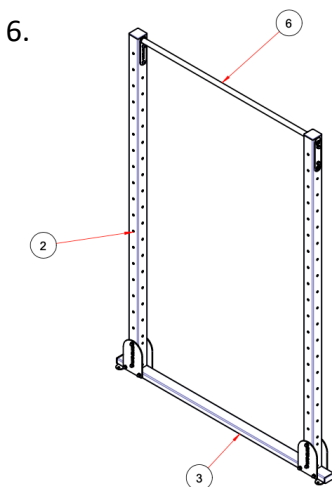

30.2	PRYŽ R120-V42	10	PR-001
30.3	PLOCHÁ PODLOŽKA A10,5	20	DIN 125-A10,5
30.4	INBUSOVÝ ŠROUB M10x30	20	DIN 912-M10x30
30.5	HORIZONTAL BAR 1458 D33,7 LIGHT	2	HB-O-002
30.6	BOČNICE RIBSTOLE LIGHT R	1	BO-O-011
30.7	BOČNICE RIBSTOLE LIGHT L	1	BO-O-012
31	RIBSTOLE BAR LIGHT	1	E-AC-RB-O-001
31.1	HORIZONTAL BAR 1436 D33,7 LIGHT AS	2	HB-O-010
31.2	PRYŽ R120-V42	4	PR-001
31.3	KONZOLE RIBSTOLE BAR L	1	LG-O-013_L
31.4	KONZOLE RIBSTOLE BAR R	1	LG-O-013_R
31.5	PLOCHÁ PODLOŽKA A10,5	20	DIN 125-A10,5
31.6	INBUSOVÝ ŠROUB M10x30	4	DIN 912-M10x30
31.7	ŠESTIHRANNÁ MATICE UZAVŘENÁ M10	8	DIN 1587-M10
31.8	INBUSOVÝ ŠROUB M10x20	8	DIN 912-M10x20
32	BOX HOLDER STRAIGHT LIGHT	1	BX-O-003
33	ŠROUB ZÁVĚSNÝ S OKEM DIN 580 M10x55	1	DIN 580-M10x55
34	INBUSOVÝ ŠROUB M10x120	2	DIN 912-M10x120
35	VELKOPLOŠNÁ PODLOŽKA ST10	1	DIN 440-ST10
36	ŠESTIHRANNÁ MATICE M10	1	DIN 934-M10

3.

4.

5.

6.

7.

8.

9.

10.