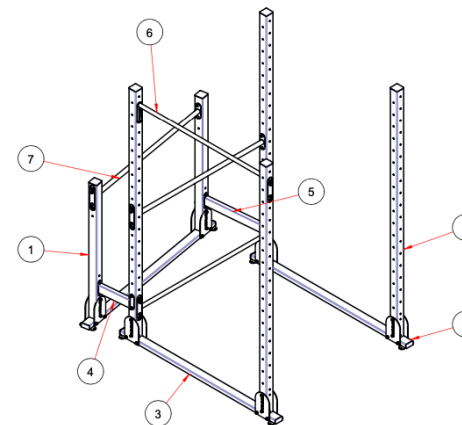

30.2	PRYŽ R120-V42	10	PR-001
30.3	PLOCHÁ PODLOŽKA A10,5	20	DIN 125-A10,5
30.4	INBUSOVÝ ŠROUB M10x30	20	DIN 912-M10x30
30.5	HORIZONTAL BAR 1458 D33,7 LIGHT	2	HB-O-002
30.6	BOČNICE RIBSTOLE LIGHT R	1	BO-O-011
30.7	BOČNICE RIBSTOLE LIGHT L	1	BO-O-012
31	RIBSTOLE BAR LIGHT	1	E-AC-RB-O-001
31.1	HORIZONTAL BAR 1436 D33,7 LIGHT AS	2	HB-O-010
31.2	PRYŽ R120-V42	4	PR-001
31.3	KONZOLE RIBSTOLE BAR L	1	LG-O-013_L
31.4	KONZOLE RIBSTOLE BAR R	1	LG-O-013_R
31.5	PLOCHÁ PODLOŽKA A10,5	20	DIN 125-A10,5
31.6	INBUSOVÝ ŠROUB M10x30	4	DIN 912-M10x30
31.7	ŠESTIHRANNÁ MATICE UZAVŘENÁ M10	8	DIN 1587-M10
31.8	INBUSOVÝ ŠROUB M10x20	8	DIN 912-M10x20
32	BOX HOLDER STRAIGHT LIGHT	1	BX-O-003
33	ŠROUB ZÁVĚSNÝ S OKEM DIN 580 M10x55	1	DIN 580-M10x55
34	INBUSOVÝ ŠROUB M10x120	2	DIN 912-M10x120
35	VELKOPLOŠNÁ PODLOŽKA ST10	1	DIN 440-ST10
36	ŠESTIHRANNÁ MATICE M10	1	DIN 934-M10

3.

4.

5.

6.

7.

8.

9.

10.