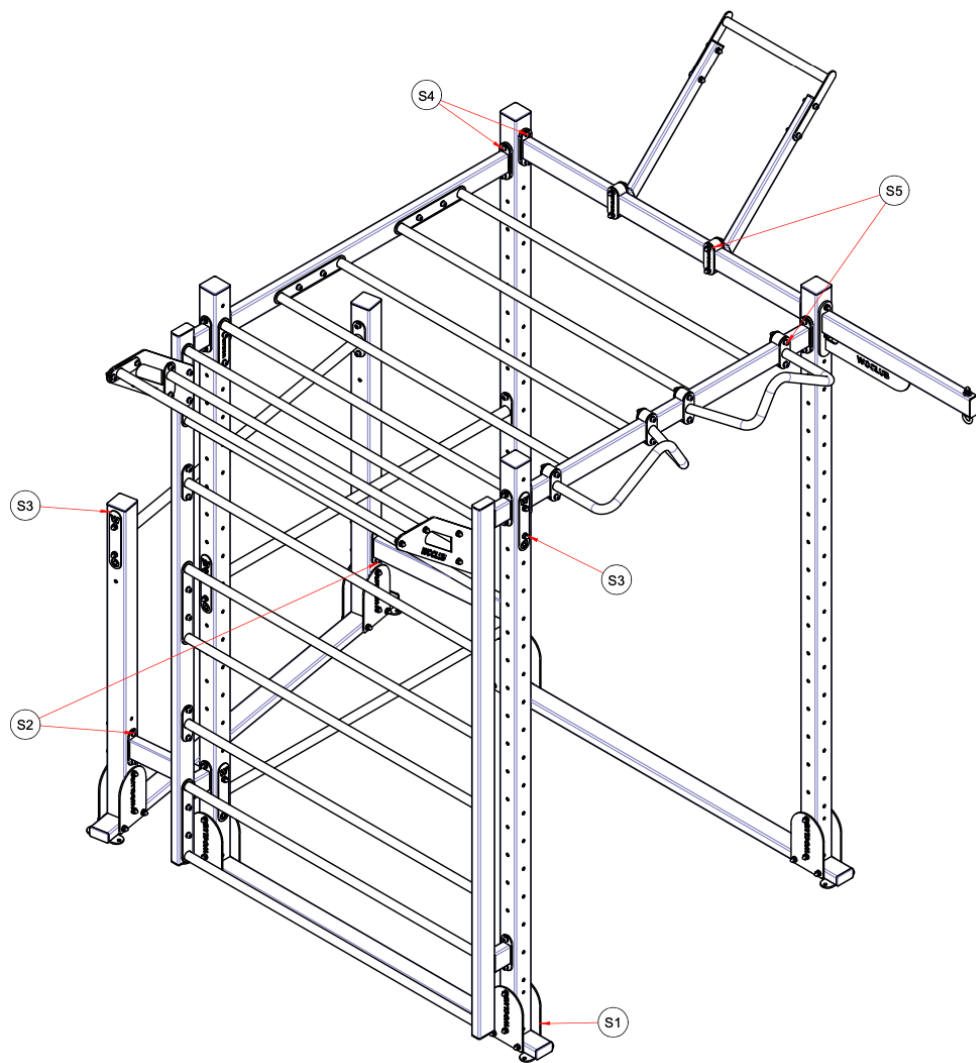

MONTÁŽNÍ PLÁNEK PRODUKTU