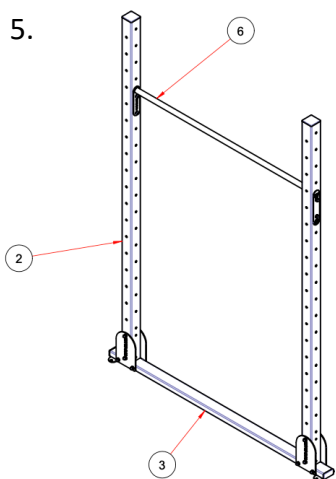

DOPORUČENÝ POSTUP MONTÁŽE

0. VIDEO NÁVOD NAJDETE ZDE: bit.ly/active-montaz

1.

2.

3.

4.

5.

6.

7.

8.