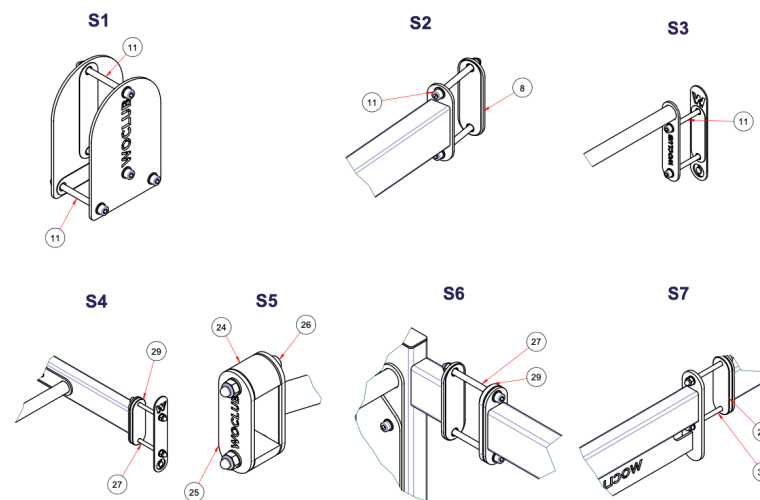

MONTÁŽNÍ PLÁNEK PRODUKTU

TYPY SPOJŮ

VIDEO NÁVOD

bit.ly/active-montaz