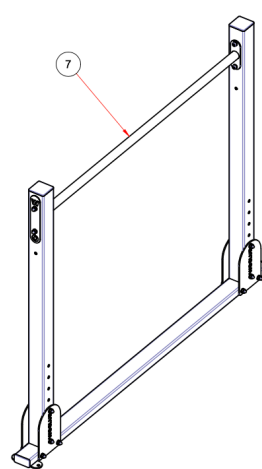

DOPORUČENÝ POSTUP MONTÁŽE

0. VIDEO NÁVOD NAJDETE ZDE: bit.ly/active-montaz

1.

2.

3.

4.

5.

6.

7.

8.