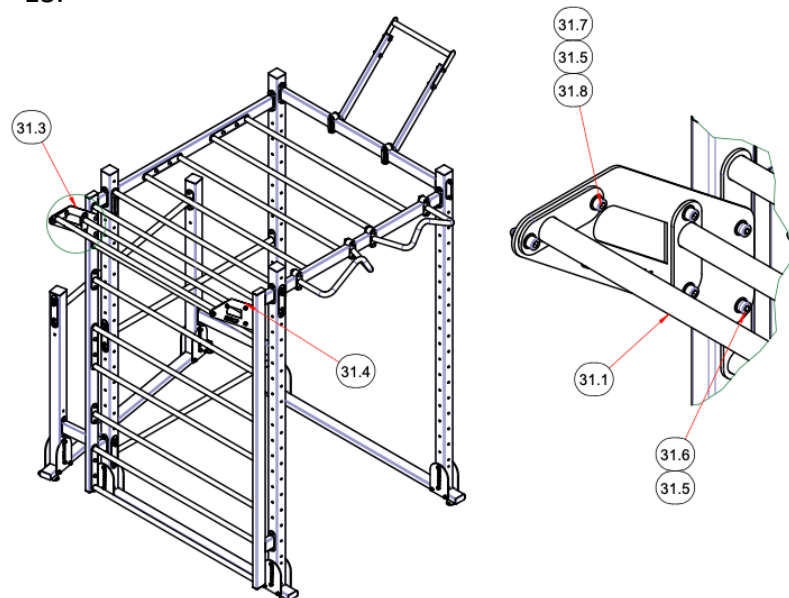

13.

14.

16. ZKONTROLUJTE A DOTÁHNĚTE VŠECHNY SPOJE!

**DOBRÁ PRÁCE!
UŽIJTE SI SVŮJ NOVÝ WORKOUT NAPLNO.**