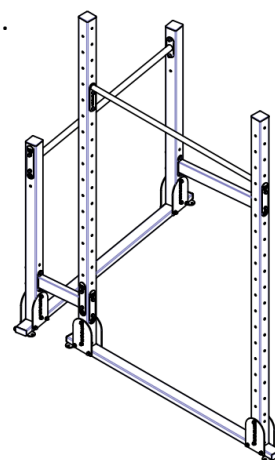

30.2	PRYŽ R120-V42	10	PR-001
30.3	PLOCHÁ PODLOŽKA A10,5	20	DIN 125-A10,5
30.4	INBUSOVÝ ŠROUB M10x30	20	DIN 912-M10x30
30.5	HORIZONTAL BAR 1458 D33,7 LIGHT	2	HB-O-002
30.6	BOČNICE RIBSTOLE LIGHT R	1	BO-O-011
30.7	BOČNICE RIBSTOLE LIGHT L	1	BO-O-012
31	RIBSTOLE BAR LIGHT	1	E-AC-RB-O-001
31.1	HORIZONTAL BAR 1436 D33,7 LIGHT AS	2	HB-O-010
31.2	PRYŽ R120-V42	4	PR-001
31.3	KONZOLE RIBSTOLE BAR L	1	LG-O-013_L
31.4	KONZOLE RIBSTOLE BAR R	1	LG-O-013_R
31.5	PLOCHÁ PODLOŽKA A10,5	20	DIN 125-A10,5
31.6	INBUSOVÝ ŠROUB M10x30	4	DIN 912-M10x30
31.7	ŠESTIHRANNÁ MATICE UZAVŘENÁ M10	8	DIN 1587-M10
31.8	INBUSOVÝ ŠROUB M10x20	8	DIN 912-M10x20
32	BOX HOLDER STRAIGHT LIGHT	1	BX-O-003
33	ŠROUB ZÁVĚSNÝ S OKEM DIN 580 M10x55	1	DIN 580-M10x55
34	INBUSOVÝ ŠROUB M10x120	2	DIN 912-M10x120
35	VELKOPLOŠNÁ PODLOŽKA ST10	1	DIN 440-ST10
36	ŠESTIHRANNÁ MATICE M10	1	DIN 934-M10

3.

4.

5.

6.

7.

8.

9.

10.