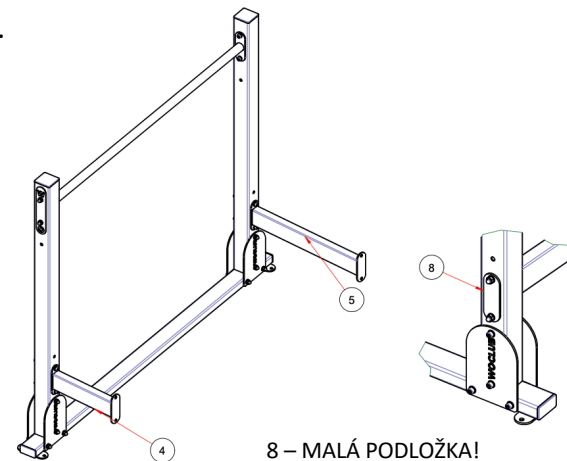

30.2	PRYŽ R120-V42	10	PR-001
30.3	PLOCHÁ PODLOŽKA A10,5	20	DIN 125-A10,5
30.4	INBUSOVÝ ŠROUB M10x30	20	DIN 912-M10x30
30.5	HORIZONTAL BAR 1458 D33,7 LIGHT	2	HB-O-002
30.6	BOČNICE RIBSTOLE LIGHT R	1	BO-O-011
30.7	BOČNICE RIBSTOLE LIGHT L	1	BO-O-012
31	RIBSTOLE BAR LIGHT	1	E-AC-RB-O-001
31.1	HORIZONTAL BAR 1436 D33,7 LIGHT AS	2	HB-O-010
31.2	PRYŽ R120-V42	4	PR-001
31.3	KONZOLE RIBSTOLE BAR L	1	LG-O-013_L
31.4	KONZOLE RIBSTOLE BAR R	1	LG-O-013_R
31.5	PLOCHÁ PODLOŽKA A10,5	20	DIN 125-A10,5
31.6	INBUSOVÝ ŠROUB M10x30	4	DIN 912-M10x30
31.7	ŠESTIHRANNÁ MATICE UZAVŘENÁ M10	8	DIN 1587-M10
31.8	INBUSOVÝ ŠROUB M10x20	8	DIN 912-M10x20
32	BOX HOLDER STRAIGHT LIGHT	1	BX-O-003
33	ŠROUB ZÁVĚSNÝ S OKEM DIN 580 M10x55	1	DIN 580-M10x55
34	INBUSOVÝ ŠROUB M10x120	2	DIN 912-M10x120
35	VELKOPLOŠNÁ PODLOŽKA ST10	1	DIN 440-ST10
36	ŠESTIHRANNÁ MATICE M10	1	DIN 934-M10

MONTÁŽNÍ PLÁNEK PRODUKTU

TYPY SPOJŮ

VIDEO NÁVOD

bit.ly/active-montaz

DOPORUČENÝ POSTUP MONTÁŽE

0. VIDEO NÁVOD NAJDETE ZDE: bit.ly/active-montaz

1.

2.

3.

4.

5.

6.

7.

8.

9.

10.