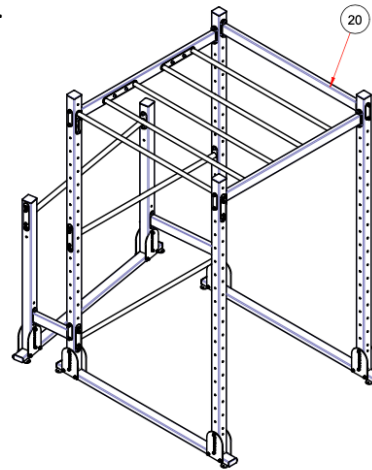

30.2	PRYŽ R120-V42	10	PR-001
30.3	PLOCHÁ PODLOŽKA A10,5	20	DIN 125-A10,5
30.4	INBUSOVÝ ŠROUB M10x30	20	DIN 912-M10x30
30.5	HORIZONTAL BAR 1458 D33,7 LIGHT	2	HB-O-002
30.6	BOČNICE RIBSTOLE LIGHT R	1	BO-O-011
30.7	BOČNICE RIBSTOLE LIGHT L	1	BO-O-012
31	RIBSTOLE BAR LIGHT	1	E-AC-RB-O-001
31.1	HORIZONTAL BAR 1436 D33,7 LIGHT AS	2	HB-O-010
31.2	PRYŽ R120-V42	4	PR-001
31.3	KONZOLE RIBSTOLE BAR L	1	LG-O-013_L
31.4	KONZOLE RIBSTOLE BAR R	1	LG-O-013_R
31.5	PLOCHÁ PODLOŽKA A10,5	20	DIN 125-A10,5
31.6	INBUSOVÝ ŠROUB M10x30	4	DIN 912-M10x30
31.7	ŠESTIHRANNÁ MATICE UZAVŘENÁ M10	8	DIN 1587-M10
31.8	INBUSOVÝ ŠROUB M10x20	8	DIN 912-M10x20
32	BOX HOLDER STRAIGHT LIGHT	1	BX-O-003
33	ŠROUB ZÁVĚSNÝ S OKEM DIN 580 M10x55	1	DIN 580-M10x55
34	INBUSOVÝ ŠROUB M10x120	2	DIN 912-M10x120
35	VELKOPLOŠNÁ PODLOŽKA ST10	1	DIN 440-ST10
36	ŠESTIHRANNÁ MATICE M10	1	DIN 934-M10

3.

4.

5.

6.

7.

8.

9.

10.