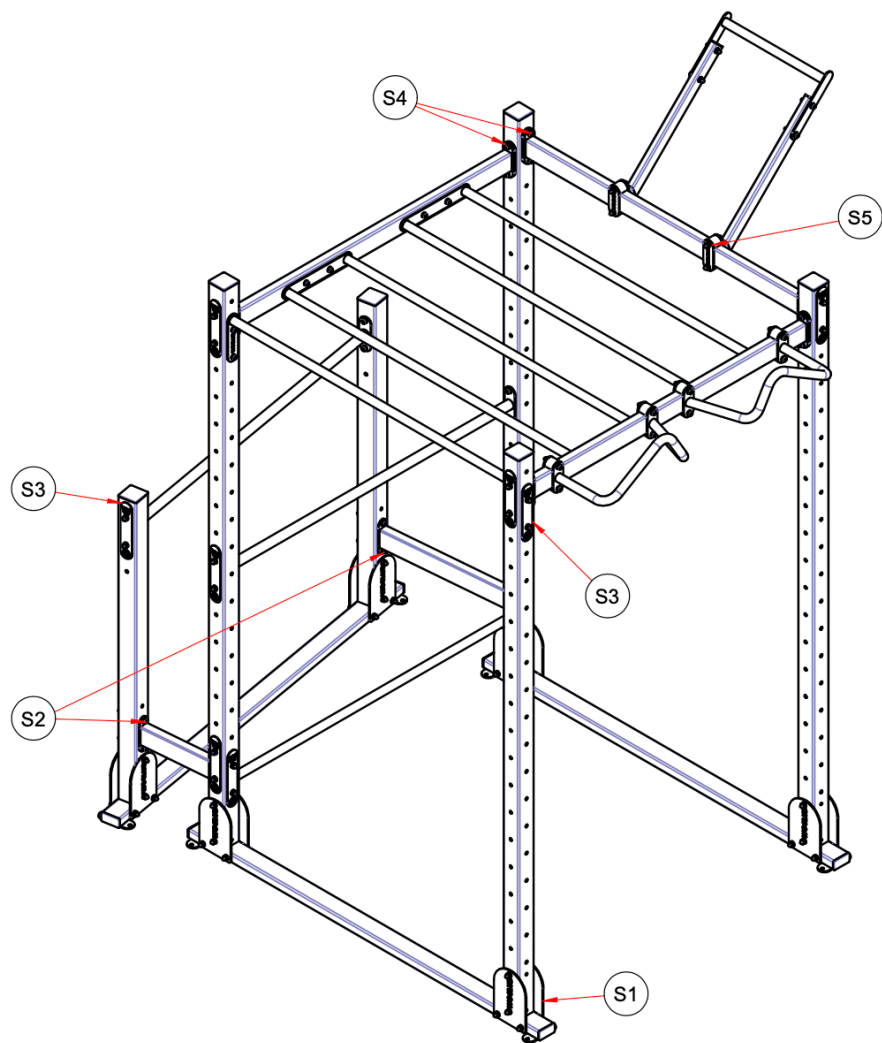

MONTÁŽNÍ PLÁNEK PRODUKTU