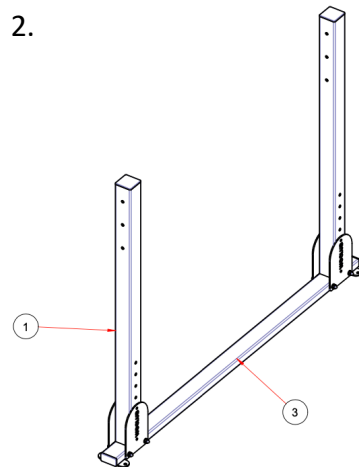

DOPORUČENÝ POSTUP MONTÁŽE

0. VIDEO NÁVOD NAJDETE ZDE: bit.ly/active-montaz

1.

2.

3.

4.

5.

6.

7.

8.