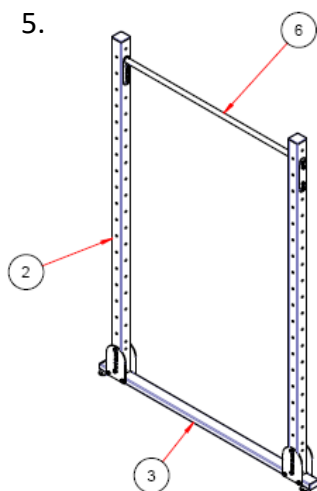

DOPORUČENÝ POSTUP MONTÁŽE

0. VIDEO NÁVOD NAJDETE ZDE: bit.ly/active-montaz

1.

2.

3.

4.

5.

6.

7.

8.