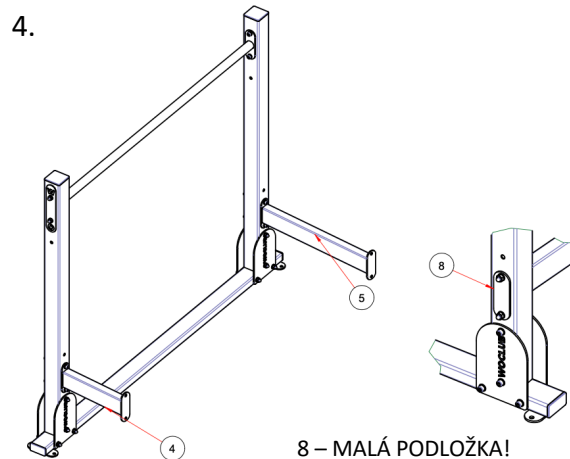

Prosím, dbejte pozornosti při jeho užívání a vyvarujte se nebezpečným situacím. Vždy výrobek před jeho užitím zkontrolujte, zda je bezpečný a způsobilý k použití.

OBJEDNÁVKA OBSAHUJE*

Poz.	Název	KS	Norma / výkres / GEO
1	SLOUP 80x80x3-1330 120/12/10,5 160/10,5	2	L-JK-O-006
2	SLOUP 80x80x3-2460 120/12/10,5 160/10,5	4	L-JK-O-005
3	PODSTAVA 1780	3	SP-O-001
4	SPOJNICE 349	1	SP-O-002
5	SPOJNICE 611	1	SP-O-003
6	HORIZONTAL BAR 1418 D33,7 LIGHT LOGO	2	HB-O-011
7	HORIZONTAL BAR 1418 D38 LIGHT	2	HB-O-019
8	PODLOŽKA Š50 120/12 P	2	PD-O-001
9	LOGO WO SVISLÉ 120/12	16	LG-O-005
10	PODKOVA WO 238x160x5 120/10,5 160/10,5	12	PDK-O-001
11	INBUSOVÝ ŠROUB M10x105	48	DIN 912-M10x105
12	PLOCHÁ PODLOŽKA A10,5	144	DIN 125-A10,5
13	ŠESTIHRANNÁ MATICE UZAVŘENÁ M10	72	DIN 1587-M10
14	ZÁSLEPKA JAKLU ČERNÁ 80x40x3	6	F 80x40x3
15	ZÁSLEPKA SLOUPU ČERNÁ 80x80x3	6	F 80x80x3
16	PRYŽ R120-V32	12	PR-002
17	PRYŽ R120-V42	36	PR-001
18	PRYŽ R160-V42	12	PR-006
19	MONKEY BAR 1500 LIGHT	1	MB-O-1500-001_V1
19.1	PRYŽ R120-V42	4	PR-001
19.2	PLOCHÁ PODLOŽKA A10,5	8	DIN 125-A10,5
19.3	INBUSOVÝ ŠROUB M10x30	8	DIN 912-M10x30
19.4	DOUBLE BAR 1458 D33,7 R300 LIGHT	2	DB-O-001
19.5	BOČNICE MB 1500 LIGHT	2	BO-O-001
20	SPOJNICE 1398 LIGHT	1	SP-O-015
21	RING HOLDER LIGHT	1	RH-O-001_V1
21.1	KONZOLE RING HOLDER	2	KO-O-005
21.2	PRYŽ R120-V32	2	PR-002
21.3	PLOCHÁ PODLOŽKA A10,5	8	DIN 125-A10,5
21.4	ŠESTIHRANNÁ MATICE UZAVŘENÁ M10	4	DIN 1587-M10
21.5	INBUSOVÝ ŠROUB M10x50	4	DIN 912-M10x50
21.6	RING HOLDER BAR 522 D33,7 LIGHT	1	HB-O-003
22	MULTIBAR LIGHT L	1	MU-O-001_L
23	MULTIBAR LIGHT R	1	MU-O-001_R
24	PŮLKULATINA 39	12	DO-O-001
25	LOGO WO 96/11	6	LG-O-014
26	INBUSOVÝ ŠROUB M10x65	12	DIN 912-M10x65
27	INBUSOVÝ ŠROUB M10x115	12	DIN 912-M10x115
28	PRYŽ R96-V42	12	PR-004
29	PLAST VLOŽKA 148x50x10 120/11	6	PLA-005

VIDEO NÁVOD

bit.ly/active-montaz

DOPORUČENÝ POSTUP MONTÁŽE

0. VIDEO NÁVOD NAJDETE ZDE: bit.ly/active-montaz

1.

2.

3.

4.

5.

6.

7.

8.

10.

11.

12.

13. ZKONTROLUJTE A DOTÁHNĚTE VŠECHNY SPOJE!