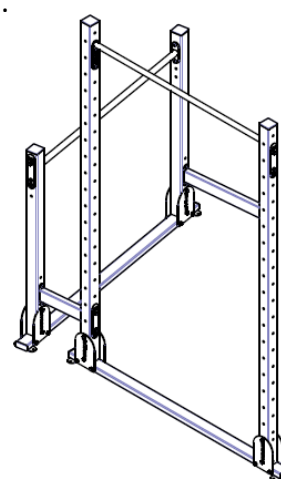

DOPORUČENÝ POSTUP MONTÁŽE

0. VIDEO NÁVOD NAJDETE ZDE: bit.ly/active-montaz

1.

2.

3.

4.

5.

6.

7.

8.