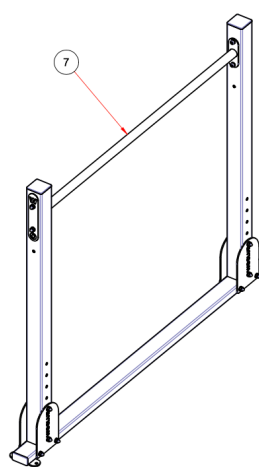

DOPORUČENÝ POSTUP MONTÁŽE

0. VIDEO NÁVOD NAJDETE ZDE: bit.ly/active-montaz

1.

2.

3.

4.

5.

6.

7.

8.