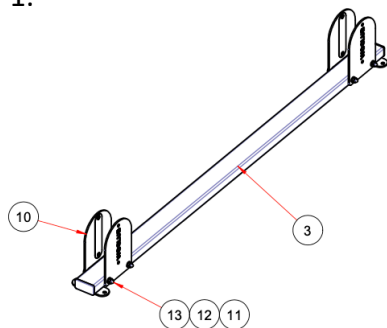

DOPORUČENÝ POSTUP MONTÁŽE

0. VIDEO NÁVOD NAJDETE ZDE: bit.ly/active-montaz

1.