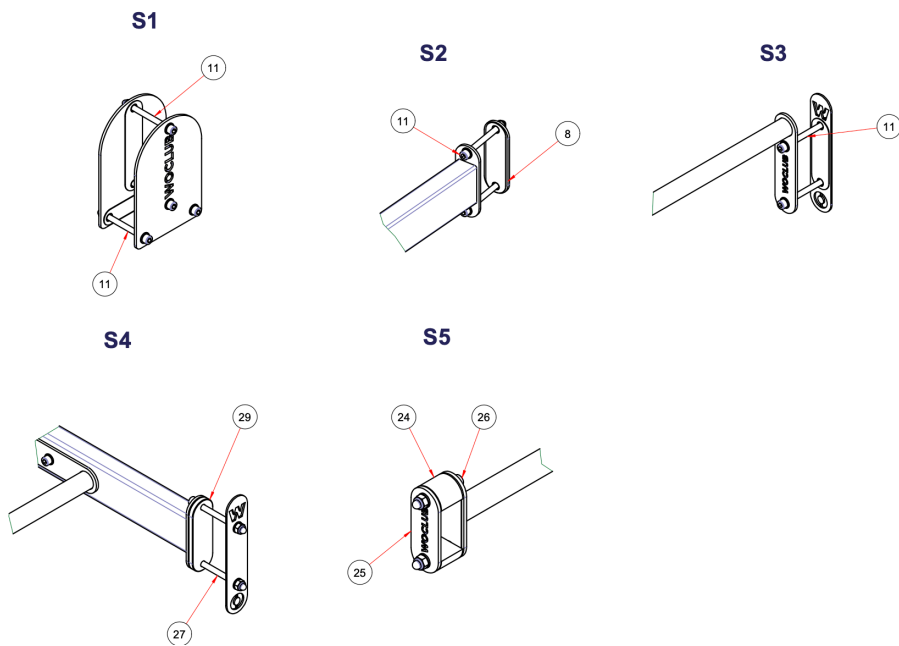

MONTÁŽNÍ PLÁNEK PRODUKTU

TYPY SPOJŮ

VIDEO NÁVOD

bit.ly/active-montaz