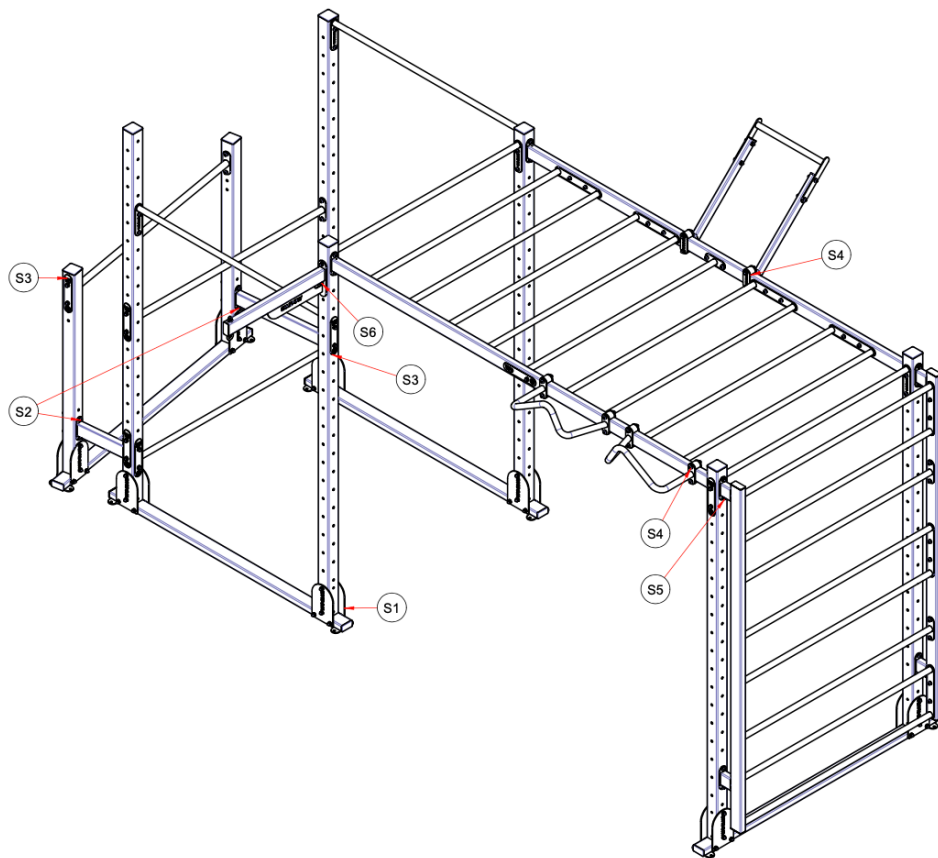

MONTÁŽNÍ PLÁNEK PRODUKTU