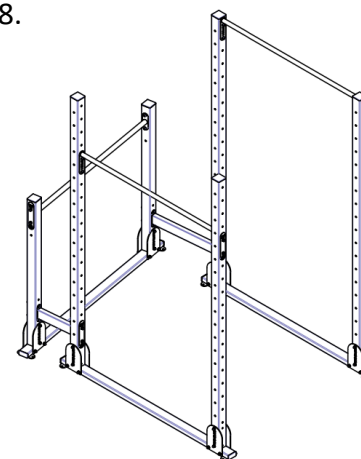

25.4	INBUSOVÝ ŠROUB M10x30	20	DIN 912-M10x30
25.5	HORIZONTAL BAR 1458 D33,7 LIGHT	2	HB-O-002
25.6	BOČNICE RIBSTOLE LIGHT R	1	BO-O-011
25.7	BOČNICE RIBSTOLE LIGHT L	1	BO-O-012
26	MULTIBAR LIGHT L	1	MU-O-001_L
27	MULTIBAR LIGHT R	1	MU-O-001_R
28	BOX HOLDER STRAIGHT LIGHT	1	BX-O-003
29	ŠROUB ZÁVĚSNÝ S OKEM DIN 580 M10x55	1	DIN 580-M10x55
30	INBUSOVÝ ŠROUB M10x110	2	DIN 912-M10x110
31	VELKOPLOŠNÁ PODLOŽKA ST10	1	DIN 440-ST10
32	ŠESTIHRANNÁ MATICE M10	1	DIN 934-M10

9 – MALÁ PODLOŽKA!

5.

6.

7.

8.

14.

15. ZKONTROLUJTE A DOTÁHNĚTE VŠECHNY SPOJE!

**GRATULUJEME, DOBRÁ PRÁCE!
UŽIJTE SI SVŮJ NOVÝ WORKOUT NAPLNO.**