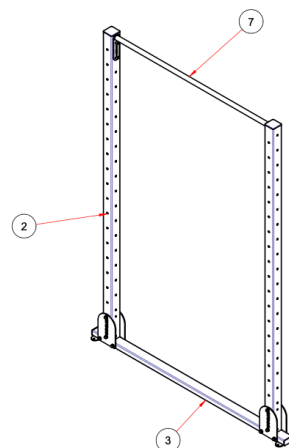

DOPORUČENÝ POSTUP MONTÁŽE

0. VIDEO NÁVOD NAJDETE ZDE: bit.ly/active-montaz

1.

2.

3.

4.

9 – MALÁ PODLOŽKA!

5.

6.

7.

8.