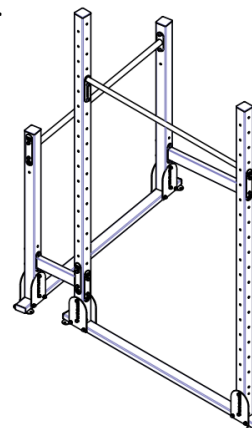

25.4	INBUSOVÝ ŠROUB M10x30	20	DIN 912-M10x30
25.5	HORIZONTAL BAR 1458 D33,7 LIGHT	2	HB-O-002
25.6	BOČNICE RIBSTOLE LIGHT R	1	BO-O-011
25.7	BOČNICE RIBSTOLE LIGHT L	1	BO-O-012
26	MULTIBAR LIGHT L	1	MU-O-001_L
27	MULTIBAR LIGHT R	1	MU-O-001_R
28	BOX HOLDER STRAIGHT LIGHT	1	BX-O-003
29	ŠROUB ZÁVĚSNÝ S OKEM DIN 580 M10x55	1	DIN 580-M10x55
30	INBUSOVÝ ŠROUB M10x110	2	DIN 912-M10x110
31	VELKOPLOŠNÁ PODLOŽKA ST10	1	DIN 440-ST10
32	ŠESTIHRANNÁ MATICE M10	1	DIN 934-M10

9 – MALÁ PODLOŽKA!

5.

6.

7.

8.

14.

15. ZKONTROLUJTE A DOTÁHNĚTE VŠECHNY SPOJE!

**GRATULUJEME, DOBRÁ PRÁCE!
UŽIJTE SI SVŮJ NOVÝ WORKOUT NAPLNO.**