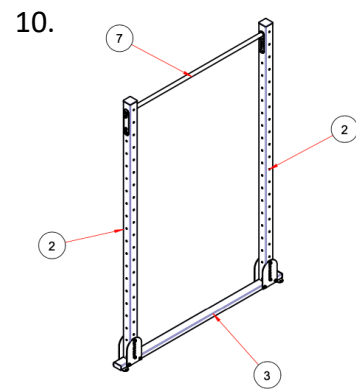

25.4	INBUSOVÝ ŠROUB M10x30	20	DIN 912-M10x30
25.5	HORIZONTAL BAR 1458 D33,7 LIGHT	2	HB-O-002
25.6	BOČNICE RIBSTOLE LIGHT R	1	BO-O-011
25.7	BOČNICE RIBSTOLE LIGHT L	1	BO-O-012
26	MULTIBAR LIGHT L	1	MU-O-001_L
27	MULTIBAR LIGHT R	1	MU-O-001_R
28	BOX HOLDER STRAIGHT LIGHT	1	BX-O-003
29	ŠROUB ZÁVĚSNÝ S OKEM DIN 580 M10x55	1	DIN 580-M10x55
30	INBUSOVÝ ŠROUB M10x110	2	DIN 912-M10x110
31	VELKOPLOŠNÁ PODLOŽKA ST10	1	DIN 440-ST10
32	ŠESTIHRANNÁ MATICE M10	1	DIN 934-M10

9 – MALÁ PODLOŽKA!

5.

6.

7.

8.

14.

15. ZKONTROLUJTE A DOTÁHNĚTE VŠECHNY SPOJE!

**GRATULUJEME, DOBRÁ PRÁCE!
UŽIJTE SI SVŮJ NOVÝ WORKOUT NAPLNO.**