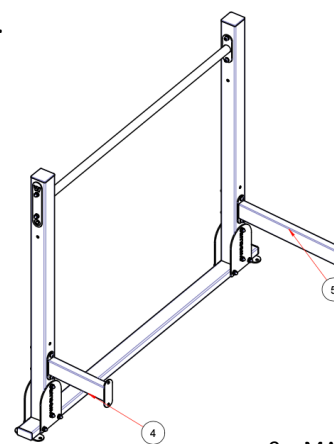

25.4	INBUSOVÝ ŠROUB M10x30	20	DIN 912-M10x30
25.5	HORIZONTAL BAR 1458 D33,7 LIGHT	2	HB-O-002
25.6	BOČNICE RIBSTOLE LIGHT R	1	BO-O-011
25.7	BOČNICE RIBSTOLE LIGHT L	1	BO-O-012
26	MULTIBAR LIGHT L	1	MU-O-001_L
27	MULTIBAR LIGHT R	1	MU-O-001_R
28	BOX HOLDER STRAIGHT LIGHT	1	BX-O-003
29	ŠROUB ZÁVĚSNÝ S OKEM DIN 580 M10x55	1	DIN 580-M10x55
30	INBUSOVÝ ŠROUB M10x110	2	DIN 912-M10x110
31	VELKOPLOŠNÁ PODLOŽKA ST10	1	DIN 440-ST10
32	ŠESTIHRANNÁ MATICE M10	1	DIN 934-M10

9 – MALÁ PODLOŽKA!

5.

6.

7.

8.

14.

15. ZKONTROLUJTE A DOTÁHNĚTE VŠECHNY SPOJE!

**GRATULUJEME, DOBRÁ PRÁCE!
UŽIJTE SI SVŮJ NOVÝ WORKOUT NAPLNO.**