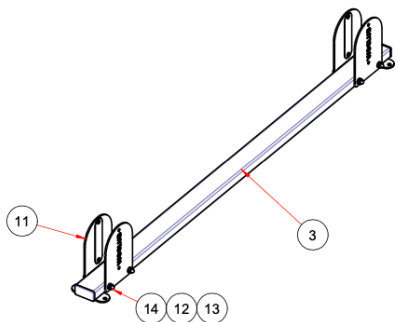

25.4	INBUSOVÝ ŠROUB M10x30	20	DIN 912-M10x30
25.5	HORIZONTAL BAR 1458 D33,7 LIGHT	2	HB-O-002
25.6	BOČNICE RIBSTOLE LIGHT R	1	BO-O-011
25.7	BOČNICE RIBSTOLE LIGHT L	1	BO-O-012
26	MULTIBAR LIGHT L	1	MU-O-001_L
27	MULTIBAR LIGHT R	1	MU-O-001_R
28	BOX HOLDER STRAIGHT LIGHT	1	BX-O-003
29	ŠROUB ZÁVĚSNÝ S OKEM DIN 580 M10x55	1	DIN 580-M10x55
30	INBUSOVÝ ŠROUB M10x110	2	DIN 912-M10x110
31	VELKOPLOŠNÁ PODLOŽKA ST10	1	DIN 440-ST10
32	ŠESTIHRANNÁ MATICE M10	1	DIN 934-M10

VIDEO NÁVOD

bit.ly/active-montaz

DOPORUČENÝ POSTUP MONTÁŽE

0. VIDEO NÁVOD NAJDETE ZDE: bit.ly/active-montaz

1.

2.

3.

4.