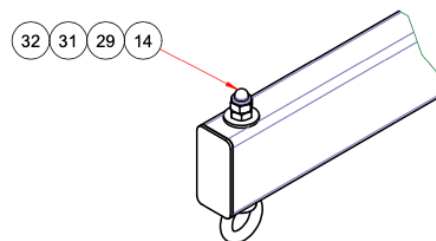

25.4	INBUSOVÝ ŠROUB M10x30	20	DIN 912-M10x30
25.5	HORIZONTAL BAR 1458 D33,7 LIGHT	2	HB-O-002
25.6	BOČNICE RIBSTOLE LIGHT R	1	BO-O-011
25.7	BOČNICE RIBSTOLE LIGHT L	1	BO-O-012
26	MULTIBAR LIGHT L	1	MU-O-001_L
27	MULTIBAR LIGHT R	1	MU-O-001_R
28	BOX HOLDER STRAIGHT LIGHT	1	BX-O-003
29	ŠROUB ZÁVĚSNÝ S OKEM DIN 580 M10x55	1	DIN 580-M10x55
30	INBUSOVÝ ŠROUB M10x110	2	DIN 912-M10x110
31	VELKOPLOŠNÁ PODLOŽKA ST10	1	DIN 440-ST10
32	ŠESTIHRANNÁ MATICE M10	1	DIN 934-M10

9 – MALÁ PODLOŽKA!

5.

6.

7.

8.

14.

15. ZKONTROLUJTE A DOTÁHNĚTE VŠECHNY SPOJE!

**GRATULUJEME, DOBRÁ PRÁCE!
UŽIJTE SI SVŮJ NOVÝ WORKOUT NAPLNO.**