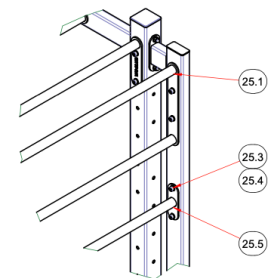

25.4	INBUSOVÝ ŠROUB M10x30	20	DIN 912-M10x30
25.5	HORIZONTAL BAR 1458 D33,7 LIGHT	2	HB-O-002
25.6	BOČNICE RIBSTOLE LIGHT R	1	BO-O-011
25.7	BOČNICE RIBSTOLE LIGHT L	1	BO-O-012
26	MULTIBAR LIGHT L	1	MU-O-001_L
27	MULTIBAR LIGHT R	1	MU-O-001_R
28	BOX HOLDER STRAIGHT LIGHT	1	BX-O-003
29	ŠROUB ZÁVĚSNÝ S OKEM DIN 580 M10x55	1	DIN 580-M10x55
30	INBUSOVÝ ŠROUB M10x110	2	DIN 912-M10x110
31	VELKOPLOŠNÁ PODLOŽKA ST10	1	DIN 440-ST10
32	ŠESTIHRANNÁ MATICE M10	1	DIN 934-M10

9 – MALÁ PODLOŽKA!

5.

6.

7.

8.

14.

15. ZKONTROLUJTE A DOTÁHNĚTE VŠECHNY SPOJE!

**GRATULUJEME, DOBRÁ PRÁCE!
UŽIJTE SI SVŮJ NOVÝ WORKOUT NAPLNO.**