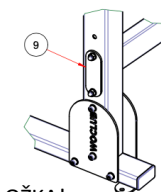

25.4	INBUSOVÝ ŠROUB M10x30	20	DIN 912-M10x30
25.5	HORIZONTAL BAR 1458 D33,7 LIGHT	2	HB-O-002
25.6	BOČNICE RIBSTOLE LIGHT R	1	BO-O-011
25.7	BOČNICE RIBSTOLE LIGHT L	1	BO-O-012
26	MULTIBAR LIGHT L	1	MU-O-001_L
27	MULTIBAR LIGHT R	1	MU-O-001_R
28	BOX HOLDER STRAIGHT LIGHT	1	BX-O-003
29	ŠROUB ZÁVĚSNÝ S OKEM DIN 580 M10x55	1	DIN 580-M10x55
30	INBUSOVÝ ŠROUB M10x110	2	DIN 912-M10x110
31	VELKOPLOŠNÁ PODLOŽKA ST10	1	DIN 440-ST10
32	ŠESTIHRANNÁ MATICE M10	1	DIN 934-M10

VIDEO NÁVOD

bit.ly/active-montaz

DOPORUČENÝ POSTUP MONTÁŽE

0. VIDEO NÁVOD NAJDETE ZDE: bit.ly/active-montaz

1.

2.

3.

4.

9 – MALÁ PODLOŽKA!

5.

6.

7.

8.

14.

15. ZKONTROLUJTE A DOTÁHNĚTE VŠECHNY SPOJE!

**GRATULUJEME, DOBRÁ PRÁCE!
UŽIJTE SI SVŮJ NOVÝ WORKOUT NAPLNO.**