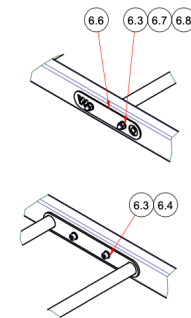

25.4	INBUSOVÝ ŠROUB M10x30	20	DIN 912-M10x30
25.5	HORIZONTAL BAR 1458 D33,7 LIGHT	2	HB-O-002
25.6	BOČNICE RIBSTOLE LIGHT R	1	BO-O-011
25.7	BOČNICE RIBSTOLE LIGHT L	1	BO-O-012
26	MULTIBAR LIGHT L	1	MU-O-001_L
27	MULTIBAR LIGHT R	1	MU-O-001_R
28	BOX HOLDER STRAIGHT LIGHT	1	BX-O-003
29	ŠROUB ZÁVĚSNÝ S OKEM DIN 580 M10x55	1	DIN 580-M10x55
30	INBUSOVÝ ŠROUB M10x110	2	DIN 912-M10x110
31	VELKOPLOŠNÁ PODLOŽKA ST10	1	DIN 440-ST10
32	ŠESTIHRANNÁ MATICE M10	1	DIN 934-M10

9 – MALÁ PODLOŽKA!

5.

6.

7.

8.

14.

15. ZKONTROLUJTE A DOTÁHNĚTE VŠECHNY SPOJE!

**GRATULUJEME, DOBRÁ PRÁCE!
UŽIJTE SI SVŮJ NOVÝ WORKOUT NAPLNO.**