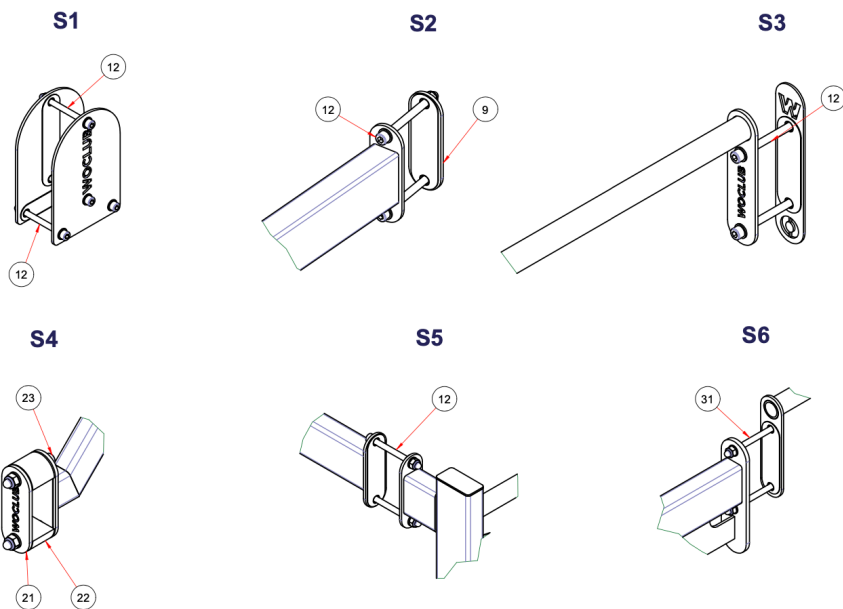

MONTÁŽNÍ PLÁNEK PRODUKTU

TYPY SPOJŮ

VIDEO NÁVOD

bit.ly/active-montaz