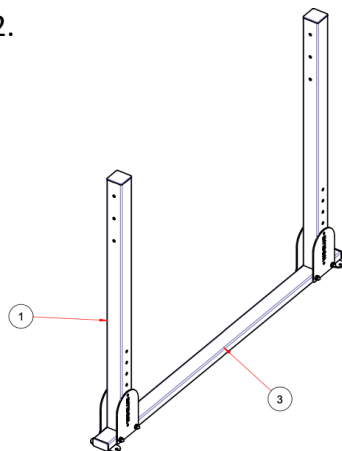

25.4	INBUSOVÝ ŠROUB M10x30	20	DIN 912-M10x30
25.5	HORIZONTAL BAR 1458 D33,7 LIGHT	2	HB-O-002
25.6	BOČNICE RIBSTOLE LIGHT R	1	BO-O-011
25.7	BOČNICE RIBSTOLE LIGHT L	1	BO-O-012
26	MULTIBAR LIGHT L	1	MU-O-001_L
27	MULTIBAR LIGHT R	1	MU-O-001_R
28	BOX HOLDER STRAIGHT LIGHT	1	BX-O-003
29	ŠROUB ZÁVĚSNÝ S OKEM DIN 580 M10x55	1	DIN 580-M10x55
30	INBUSOVÝ ŠROUB M10x110	2	DIN 912-M10x110
31	VELKOPLOŠNÁ PODLOŽKA ST10	1	DIN 440-ST10
32	ŠESTIHRANNÁ MATICE M10	1	DIN 934-M10

VIDEO NÁVOD

bit.ly/active-montaz

DOPORUČENÝ POSTUP MONTÁŽE

0. VIDEO NÁVOD NAJDETE ZDE: bit.ly/active-montaz

1.

2.

3.

4.

9 – MALÁ PODLOŽKA!

5.

6.

7.

8.

14.

15. ZKONTROLUJTE A DOTÁHNĚTE VŠECHNY SPOJE!

**GRATULUJEME, DOBRÁ PRÁCE!
UŽIJTE SI SVŮJ NOVÝ WORKOUT NAPLNO.**