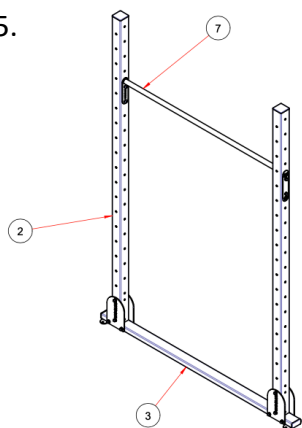

25.4	INBUSOVÝ ŠROUB M10x30	20	DIN 912-M10x30
25.5	HORIZONTAL BAR 1458 D33,7 LIGHT	2	HB-O-002
25.6	BOČNICE RIBSTOLE LIGHT R	1	BO-O-011
25.7	BOČNICE RIBSTOLE LIGHT L	1	BO-O-012
26	MULTIBAR LIGHT L	1	MU-O-001_L
27	MULTIBAR LIGHT R	1	MU-O-001_R
28	BOX HOLDER STRAIGHT LIGHT	1	BX-O-003
29	ŠROUB ZÁVĚSNÝ S OKEM DIN 580 M10x55	1	DIN 580-M10x55
30	INBUSOVÝ ŠROUB M10x110	2	DIN 912-M10x110
31	VELKOPLOŠNÁ PODLOŽKA ST10	1	DIN 440-ST10
32	ŠESTIHRANNÁ MATICE M10	1	DIN 934-M10

9 – MALÁ PODLOŽKA!

5.

6.

7.

8.

14.

15. ZKONTROLUJTE A DOTÁHNĚTE VŠECHNY SPOJE!

**GRATULUJEME, DOBRÁ PRÁCE!
UŽIJTE SI SVŮJ NOVÝ WORKOUT NAPLNO.**