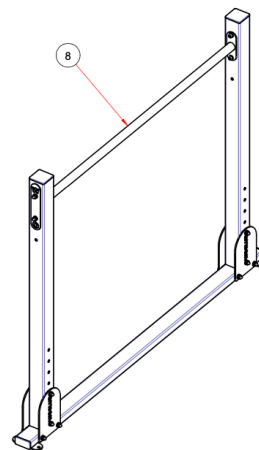

DOPORUČENÝ POSTUP MONTÁŽE

0. VIDEO NÁVOD NAJDETE ZDE: bit.ly/active-montaz

1.

2.

3.

4.

9 – MALÁ PODLOŽKA!

5.

6.

7.

8.