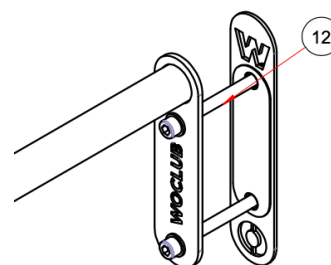

MONTÁŽNÍ PLÁNEK PRODUKTU

TYPY SPOJŮ

S1

S2

S3

S4

VIDEO NÁVOD

bit.ly/active-montaz