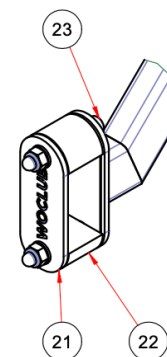

Prosím, dbejte pozornosti při jeho užívání a vyvarujte se nebezpečným situacím. Vždy výrobek před jeho užitím zkontrolujte, zda je bezpečný a způsobilý k použití.

OBJEDNÁVKA OBSAHUJE*

Poz.	Název	KS	Norma / výkres / GEO
1	SLOUP 80x80x3-1330 120/12/10,5 160/10,5	2	L-JK-O-006
2	SLOUP 80x80x3-2460 120/12/10,5 160/10,5	6	L-JK-O-005
3	PODSTAVA 1780	4	SP-O-001
4	SPOJNICE 349	1	SP-O-002
5	SPOJNICE 611	1	SP-O-003
6	MONKEY BAR 3000 LIGHT	1	MB-O-3000-001_V1
6.1	DOUBLE BAR 1458 D33,7 R300 LIGHT	4	DB-O-001
6.2	PRYŽ R120-V42	12	PR-001
6.3	PLOCHÁ PODLOŽKA A10,5	24	DIN 125-A10,5
6.4	INBUSOVÝ ŠROUB M10x30	16	DIN 912-M10x30
6.5	HORIZONTAL BAR 1458 D33,7 LIGHT	1	HB-O-002
6.6	LOGO WO VODOROVNÉ 120/12	2	LG-O-001
6.7	INBUSOVÝ ŠROUB M10x60	4	DIN 912-M10x60
6.8	ŠESTIHRANNÁ MATICE UZAVŘENÁ M10	4	DIN 1587-M10
6.9	BOČNICE MB 3000 LIGHT	2	BO-O-003
7	HORIZONTAL BAR 1418 D33,7 LIGHT LOGO	5	HB-O-011
8	HORIZONTAL BAR 1418 D38 LIGHT	2	HB-O-019
9	PODLOŽKA Š50 120/12 P	2	PD-O-001
10	LOGO WO SVISLÉ 120/12	20	LG-O-005
11	PODKOVA WO 238x160x5 120/10,5 160/10,5	16	PDK-O-001
12	INBUSOVÝ ŠROUB M10x105	78	DIN 912-M10x105
13	PLOCHÁ PODLOŽKA A10,5	164	DIN 125-A10,5
14	ŠESTIHRANNÁ MATICE UZAVŘENÁ M10	82	DIN 1587-M10
15	ZÁSLEPKA JAKLU ČERNÁ 80x40x3	8	F 80x40x3
16	ZÁSLEPKA SLOUPU ČERNÁ 80x80x3	8	F 80x80x3
17	PRYŽ R120-V32	16	PR-002
18	PRYŽ R120-V42	46	PR-001
19	PRYŽ R160-V42	16	PR-006
20	RING HOLDER LIGHT	1	RH-O-001_V1
20.1	KONZOLE RING HOLDER	2	KO-O-005
20.2	PRYŽ R120-V32	2	PR-002
20.3	PLOCHÁ PODLOŽKA A10,5	8	DIN 125-A10,5
20.4	ŠESTIHRANNÁ MATICE UZAVŘENÁ M10	4	DIN 1587-M10
20.5	INBUSOVÝ ŠROUB M10x50	4	DIN 912-M10x50
20.6	RING HOLDER BAR 522 D33,7 LIGHT	1	HB-O-003
21	LOGO WO 96/11	2	LG-O-014
22	PŮLKULATINA 39	4	DO-O-001
23	INBUSOVÝ ŠROUB M10x65	4	DIN 912-M10x65
24	PRYŽ R96-V42	4	PR-004
25	DOUBLE BAR 1418 D33,7 R300 LIGHT	1	DB-O-002

S1

S2

S3

S4

VIDEO NÁVOD

bit.ly/active-montaz

DOPORUČENÝ POSTUP MONTÁŽE

0. VIDEO NÁVOD NAJDETE ZDE: bit.ly/active-montaz

1.

2.

3.

4.

9 – MALÁ PODLOŽKA!

5.

6.

7.