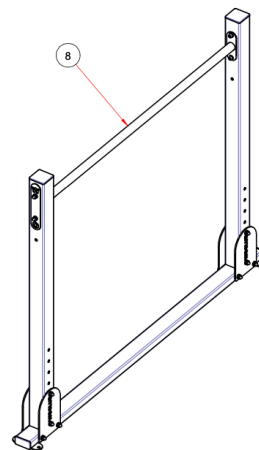

Prosím, dbejte pozornosti při jeho užívání a vyvarujte se nebezpečným situacím. Vždy výrobek před jeho užitím zkontrolujte, zda je bezpečný a způsobilý k použití.

OBJEDNÁVKA OBSAHUJE*

Poz.	Název	KS	Norma / výkres / GEO
1	SLOUP 80x80x3-1330 120/12/10,5 160/10,5	2	L-JK-O-006
2	SLOUP 80x80x3-2460 120/12/10,5 160/10,5	6	L-JK-O-005
3	PODSTAVA 1780	4	SP-O-001
4	SPOJNICE 349	1	SP-O-002
5	SPOJNICE 611	1	SP-O-003
6	MONKEY BAR 3000 LIGHT	1	MB-O-3000-001_V1
6.1	DOUBLE BAR 1458 D33,7 R300 LIGHT	4	DB-O-001
6.2	PRYŽ R120-V42	12	PR-001
6.3	PLOCHÁ PODLOŽKA A10,5	24	DIN 125-A10,5
6.4	INBUSOVÝ ŠROUB M10x30	16	DIN 912-M10x30
6.5	HORIZONTAL BAR 1458 D33,7 LIGHT	1	HB-O-002
6.6	LOGO WO VODOROVNÉ 120/12	2	LG-O-001
6.7	INBUSOVÝ ŠROUB M10x60	4	DIN 912-M10x60
6.8	ŠESTIHRANNÁ MATICE UZAVŘENÁ M10	4	DIN 1587-M10
6.9	BOČNICE MB 3000 LIGHT	2	BO-O-003
7	HORIZONTAL BAR 1418 D33,7 LIGHT LOGO	5	HB-O-011
8	HORIZONTAL BAR 1418 D38 LIGHT	2	HB-O-019
9	PODLOŽKA Š50 120/12 P	2	PD-O-001
10	LOGO WO SVISLÉ 120/12	20	LG-O-005
11	PODKOVA WO 238x160x5 120/10,5 160/10,5	16	PDK-O-001
12	INBUSOVÝ ŠROUB M10x105	78	DIN 912-M10x105
13	PLOCHÁ PODLOŽKA A10,5	164	DIN 125-A10,5
14	ŠESTIHRANNÁ MATICE UZAVŘENÁ M10	82	DIN 1587-M10
15	ZÁSLEPKA JAKLU ČERNÁ 80x40x3	8	F 80x40x3
16	ZÁSLEPKA SLOUPU ČERNÁ 80x80x3	8	F 80x80x3
17	PRYŽ R120-V32	16	PR-002
18	PRYŽ R120-V42	46	PR-001
19	PRYŽ R160-V42	16	PR-006
20	RING HOLDER LIGHT	1	RH-O-001_V1
20.1	KONZOLE RING HOLDER	2	KO-O-005
20.2	PRYŽ R120-V32	2	PR-002
20.3	PLOCHÁ PODLOŽKA A10,5	8	DIN 125-A10,5
20.4	ŠESTIHRANNÁ MATICE UZAVŘENÁ M10	4	DIN 1587-M10
20.5	INBUSOVÝ ŠROUB M10x50	4	DIN 912-M10x50
20.6	RING HOLDER BAR 522 D33,7 LIGHT	1	HB-O-003
21	LOGO WO 96/11	2	LG-O-014
22	PŮLKULATINA 39	4	DO-O-001
23	INBUSOVÝ ŠROUB M10x65	4	DIN 912-M10x65
24	PRYŽ R96-V42	4	PR-004
25	DOUBLE BAR 1418 D33,7 R300 LIGHT	1	DB-O-002

S1

S2

S3

S4

VIDEO NÁVOD

bit.ly/active-montaz

DOPORUČENÝ POSTUP MONTÁŽE

0. VIDEO NÁVOD NAJDETE ZDE: bit.ly/active-montaz

1.

2.

3.

4.

9 – MALÁ PODLOŽKA!

5.

6.

7.