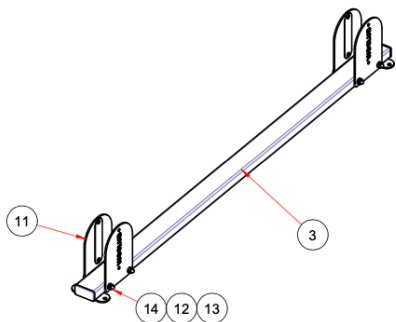

Prosím, dbejte pozornosti při jeho užívání a vyvarujte se nebezpečným situacím. Vždy výrobek před jeho užitím zkontrolujte, zda je bezpečný a způsobilý k použití.

OBJEDNÁVKA OBSAHUJE*

Poz.	Název	KS	Norma / výkres / GEO
1	SLOUP 80x80x3-1330 120/12/10,5 160/10,5	2	L-JK-O-006
2	SLOUP 80x80x3-2460 120/12/10,5 160/10,5	6	L-JK-O-005
3	PODSTAVA 1780	4	SP-O-001
4	SPOJNICE 349	1	SP-O-002
5	SPOJNICE 611	1	SP-O-003
6	MONKEY BAR 3000 LIGHT	1	MB-O-3000-001_V1
6.1	DOUBLE BAR 1458 D33,7 R300 LIGHT	4	DB-O-001
6.2	PRYŽ R120-V42	12	PR-001
6.3	PLOCHÁ PODLOŽKA A10,5	24	DIN 125-A10,5
6.4	INBUSOVÝ ŠROUB M10x30	16	DIN 912-M10x30
6.5	HORIZONTAL BAR 1458 D33,7 LIGHT	1	HB-O-002
6.6	LOGO WO VODOROVNÉ 120/12	2	LG-O-001
6.7	INBUSOVÝ ŠROUB M10x60	4	DIN 912-M10x60
6.8	ŠESTIHRANNÁ MATICE UZAVŘENÁ M10	4	DIN 1587-M10
6.9	BOČNICE MB 3000 LIGHT	2	BO-O-003
7	HORIZONTAL BAR 1418 D33,7 LIGHT LOGO	5	HB-O-011
8	HORIZONTAL BAR 1418 D38 LIGHT	2	HB-O-019
9	PODLOŽKA Š50 120/12 P	2	PD-O-001
10	LOGO WO SVISLÉ 120/12	20	LG-O-005
11	PODKOVA WO 238x160x5 120/10,5 160/10,5	16	PDK-O-001
12	INBUSOVÝ ŠROUB M10x105	78	DIN 912-M10x105
13	PLOCHÁ PODLOŽKA A10,5	164	DIN 125-A10,5
14	ŠESTIHRANNÁ MATICE UZAVŘENÁ M10	82	DIN 1587-M10
15	ZÁSLEPKA JAKLU ČERNÁ 80x40x3	8	F 80x40x3
16	ZÁSLEPKA SLOUPU ČERNÁ 80x80x3	8	F 80x80x3
17	PRYŽ R120-V32	16	PR-002
18	PRYŽ R120-V42	46	PR-001
19	PRYŽ R160-V42	16	PR-006
20	RING HOLDER LIGHT	1	RH-O-001_V1
20.1	KONZOLE RING HOLDER	2	KO-O-005
20.2	PRYŽ R120-V32	2	PR-002
20.3	PLOCHÁ PODLOŽKA A10,5	8	DIN 125-A10,5
20.4	ŠESTIHRANNÁ MATICE UZAVŘENÁ M10	4	DIN 1587-M10
20.5	INBUSOVÝ ŠROUB M10x50	4	DIN 912-M10x50
20.6	RING HOLDER BAR 522 D33,7 LIGHT	1	HB-O-003
21	LOGO WO 96/11	2	LG-O-014
22	PŮLKULATINA 39	4	DO-O-001
23	INBUSOVÝ ŠROUB M10x65	4	DIN 912-M10x65
24	PRYŽ R96-V42	4	PR-004
25	DOUBLE BAR 1418 D33,7 R300 LIGHT	1	DB-O-002

S1

S2

S3

S4

VIDEO NÁVOD

bit.ly/active-montaz

DOPORUČENÝ POSTUP MONTÁŽE

0. VIDEO NÁVOD NAJDETE ZDE: bit.ly/active-montaz

1.

2.

3.

4.

9 – MALÁ PODLOŽKA!

5.

6.

7.