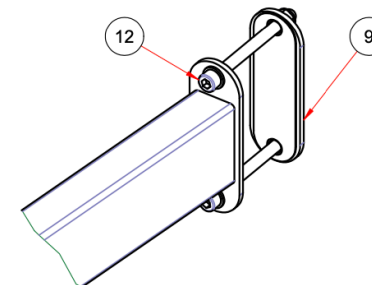

MONTÁŽNÍ PLÁNEK PRODUKTU

TYPY SPOJŮ

S1

S2

S3

S4

VIDEO NÁVOD

bit.ly/active-montaz