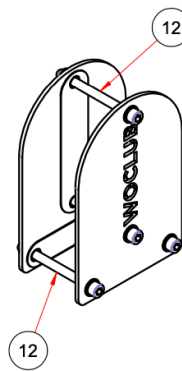

TYPY SPOJŮ

S1