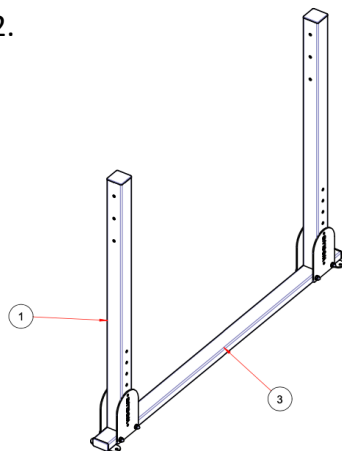

Prosím, dbejte pozornosti při jeho užívání a vyvarujte se nebezpečným situacím. Vždy výrobek před jeho užitím zkontrolujte, zda je bezpečný a způsobilý k použití.

OBJEDNÁVKA OBSAHUJE*

Poz.	Název	KS	Norma / výkres / GEO
1	SLOUP 80x80x3-1330 120/12/10,5 160/10,5	2	L-JK-O-006
2	SLOUP 80x80x3-2460 120/12/10,5 160/10,5	6	L-JK-O-005
3	PODSTAVA 1780	4	SP-O-001
4	SPOJNICE 349	1	SP-O-002
5	SPOJNICE 611	1	SP-O-003
6	MONKEY BAR 3000 LIGHT	1	MB-O-3000-001_V1
6.1	DOUBLE BAR 1458 D33,7 R300 LIGHT	4	DB-O-001
6.2	PRYŽ R120-V42	12	PR-001
6.3	PLOCHÁ PODLOŽKA A10,5	24	DIN 125-A10,5
6.4	INBUSOVÝ ŠROUB M10x30	16	DIN 912-M10x30
6.5	HORIZONTAL BAR 1458 D33,7 LIGHT	1	HB-O-002
6.6	LOGO WO VODOROVNÉ 120/12	2	LG-O-001
6.7	INBUSOVÝ ŠROUB M10x60	4	DIN 912-M10x60
6.8	ŠESTIHRANNÁ MATICE UZAVŘENÁ M10	4	DIN 1587-M10
6.9	BOČNICE MB 3000 LIGHT	2	BO-O-003
7	HORIZONTAL BAR 1418 D33,7 LIGHT LOGO	5	HB-O-011
8	HORIZONTAL BAR 1418 D38 LIGHT	2	HB-O-019
9	PODLOŽKA Š50 120/12 P	2	PD-O-001
10	LOGO WO SVISLÉ 120/12	20	LG-O-005
11	PODKOVA WO 238x160x5 120/10,5 160/10,5	16	PDK-O-001
12	INBUSOVÝ ŠROUB M10x105	78	DIN 912-M10x105
13	PLOCHÁ PODLOŽKA A10,5	164	DIN 125-A10,5
14	ŠESTIHRANNÁ MATICE UZAVŘENÁ M10	82	DIN 1587-M10
15	ZÁSLEPKA JAKLU ČERNÁ 80x40x3	8	F 80x40x3
16	ZÁSLEPKA SLOUPU ČERNÁ 80x80x3	8	F 80x80x3
17	PRYŽ R120-V32	16	PR-002
18	PRYŽ R120-V42	46	PR-001
19	PRYŽ R160-V42	16	PR-006
20	RING HOLDER LIGHT	1	RH-O-001_V1
20.1	KONZOLE RING HOLDER	2	KO-O-005
20.2	PRYŽ R120-V32	2	PR-002
20.3	PLOCHÁ PODLOŽKA A10,5	8	DIN 125-A10,5
20.4	ŠESTIHRANNÁ MATICE UZAVŘENÁ M10	4	DIN 1587-M10
20.5	INBUSOVÝ ŠROUB M10x50	4	DIN 912-M10x50
20.6	RING HOLDER BAR 522 D33,7 LIGHT	1	HB-O-003
21	LOGO WO 96/11	2	LG-O-014
22	PŮLKULATINA 39	4	DO-O-001
23	INBUSOVÝ ŠROUB M10x65	4	DIN 912-M10x65
24	PRYŽ R96-V42	4	PR-004
25	DOUBLE BAR 1418 D33,7 R300 LIGHT	1	DB-O-002

1.

2.

3.

4.

9 – MALÁ PODLOŽKA!

5.

6.

7.