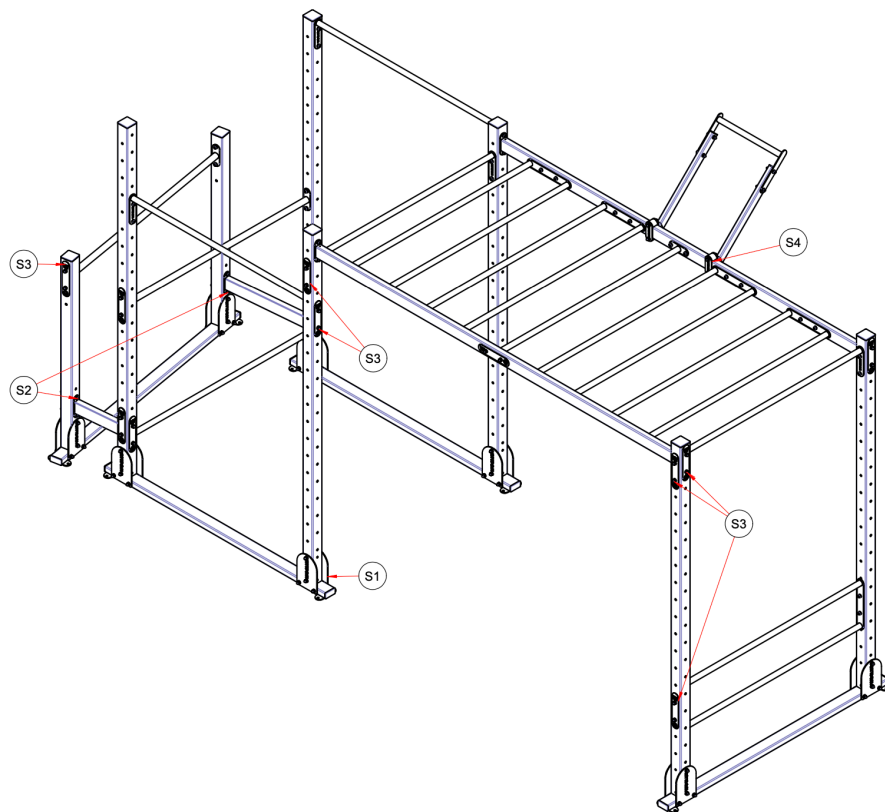

MONTÁŽNÍ PLÁNEK PRODUKTU