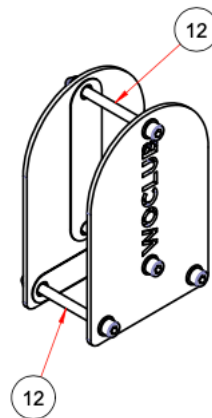

TYPY SPOJŮ

S1