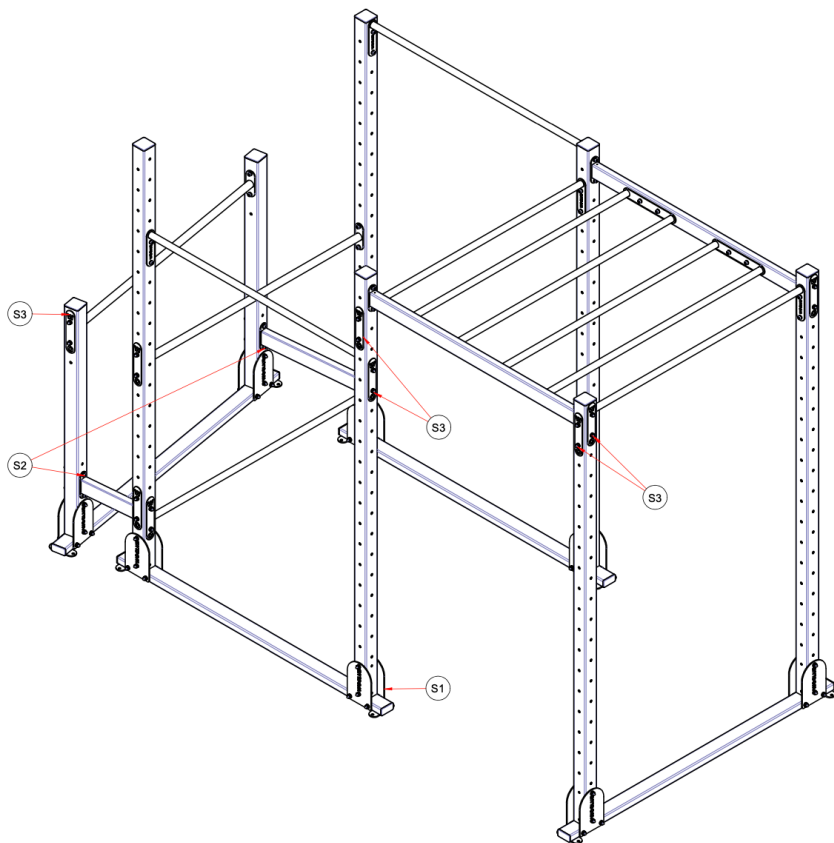

MONTÁŽNÍ PLÁNEK PRODUKTU