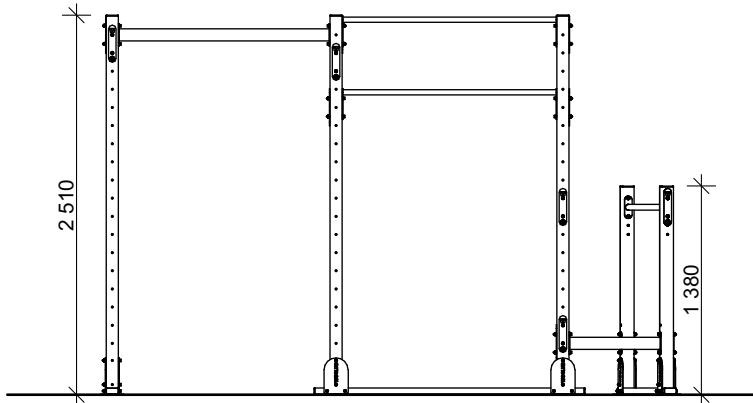

POHLEDY

PŮDORYS

| | | | |
|---|---------|---|--|
|  | | WORKOUT CLUB PARKS s.r.o. Ludvikova 1351/16 716 00 Ostrava Radvanice | |
| | | # rozpočet: +420 725 503 499 # projektant: +420 725 036 421 e-mail: info@woclub.cz www.woclub.cz | |
| PROJEKTOVAL | | Bc. Tomáš Maxner | |
| KRESLIL | | Bc. Tomáš Maxner | |
| ACTIVE SPACE BASIC | DATUM | 2022 | |
| | MĚŘÍTKO | 1:50 | |
| TECHNICKÝ VÝKRES | FORMÁT | 1xA4 | |
| | Č.V. | 1 | |