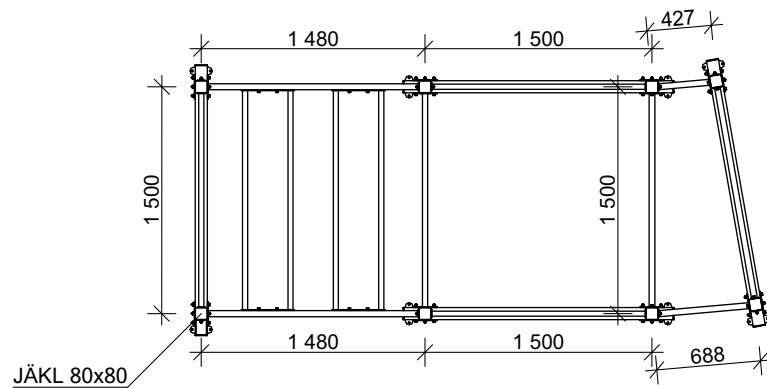

POHLEDY

PŮDORYS

| | | | |
|---|---------|---|--|
|  | | WORKOUT CLUB PARKS s.r.o. Ludvikova 1351/16 716 00 Ostrava Radvanice | |
| | | # rozpočet: +420 725 503 499 # projektant: +420 725 036 421 e-mail: info@woclub.cz www.woclub.cz | |
| PROJEKTOVAL | | Bc. Tomáš Maxner | |
| KRESLIL | | Bc. Tomáš Maxner | |
| ACTIVE SPACE BASIC | DATUM | 2022 | |
| | MĚŘÍTKO | 1:50 | |
| TECHNICKÝ VÝKRES | FORMÁT | 1xA4 | |
| | Č.V. | 1 | |