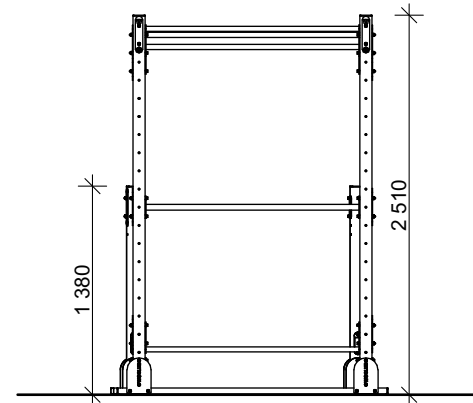

POHLEDY

PŮDORYS

| | | | |
|---|---------|---|--|
|  | | WORKOUT CLUB PARKS s.r.o. Ludvikova 1351/16 716 00 Ostrava Radvanice | |
| | | # rozpočet: +420 725 503 499 # projektant: +420 725 036 421 e-mail: info@woclub.cz www.woclub.cz | |
| PROJEKTOVAL | | Bc. Tomáš Maxner | |
| KRESLIL | | Bc. Tomáš Maxner | |
| ACTIVE SPACE BASIC | DATUM | 2022 | |
| | MĚŘÍTKO | 1:50 | |
| TECHNICKÝ VÝKRES | FORMÁT | 1xA4 | |
| | Č.V. | 1 | |