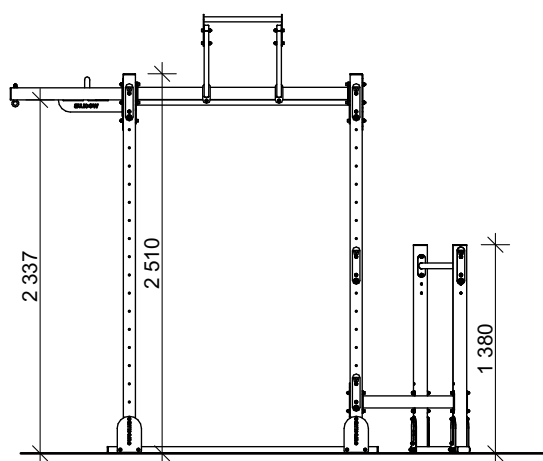

POHLEDY

PŮDORYS

| | | | |
|---|--|---|------|
|  | | WORKOUT CLUB PARKS s.r.o. Ludvikova 1351/16 716 00 Ostrava Radvanice | |
| | | # rozpočet: +420 725 503 499 # projektant: +420 725 036 421 e-mail: info@woclub.cz www.woclub.cz | |
| PROJEKTOVAL | | Bc. Tomáš Maxner | |
| KRESLIL | | Bc. Tomáš Maxner | |
| ACTIVE SQUARE FULL | | DATUM | 2022 |
| | | MĚŘÍTKO | 1:50 |
| TECHNICKÝ VÝKRES | | FORMÁT | 1xA4 |
| | | Č.V. | 1 |