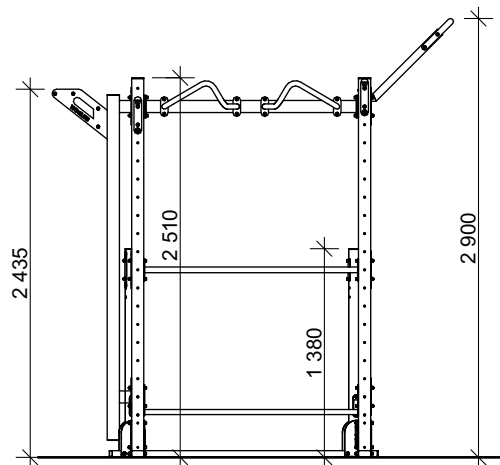

POHLEDY

PŮDORYS

| | | | |
|---|--|---|------|
|  | | WORKOUT CLUB PARKS s.r.o. Ludvikova 1351/16 716 00 Ostrava Radvanice | |
| | | # rozpočet: +420 725 503 499 # projektant: +420 725 036 421 e-mail: info@woclub.cz www.woclub.cz | |
| PROJEKTOVAL | | Bc. Tomáš Maxner | |
| KRESLIL | | Bc. Tomáš Maxner | |
| ACTIVE SQUARE FULL | | DATUM | 2022 |
| | | MĚŘÍTKO | 1:50 |
| TECHNICKÝ VÝKRES | | FORMÁT | 1xA4 |
| | | Č.V. | 1 |