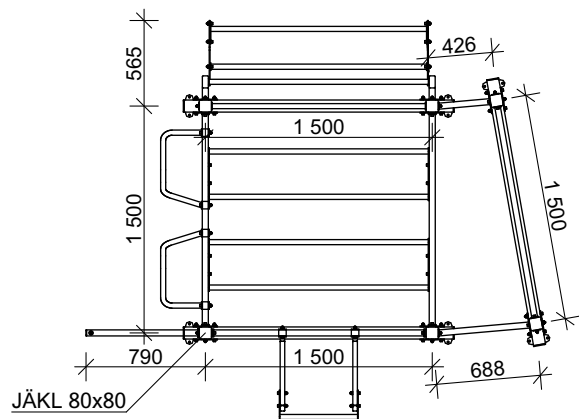

POHLEDY

PŮDORYS

| | | | |
|---|--|---|------|
|  | | WORKOUT CLUB PARKS s.r.o. Ludvikova 1351/16 716 00 Ostrava Radvanice | |
| | | # rozpočet: +420 725 503 499 # projektant: +420 725 036 421 e-mail: info@woclub.cz www.woclub.cz | |
| PROJEKTOVAL | | Bc. Tomáš Maxner | |
| KRESLIL | | Bc. Tomáš Maxner | |
| ACTIVE SQUARE FULL | | DATUM | 2022 |
| | | MĚŘÍTKO | 1:50 |
| TECHNICKÝ VÝKRES | | FORMÁT | 1xA4 |
| | | Č.V. | 1 |