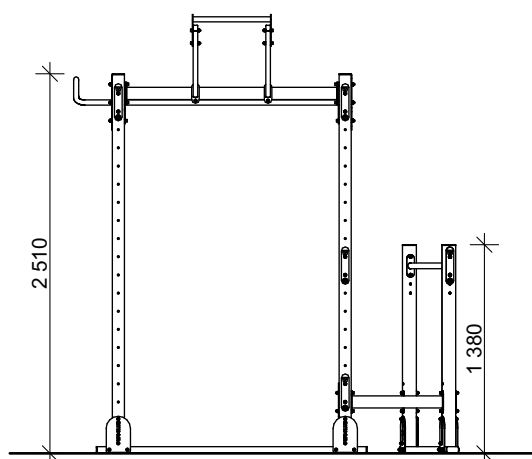

POHLEDY

PŮDORYS

			WORKOUT CLUB PARKS s.r.o. Ludvikova 1351/16 716 00 Ostrava Radvanice # rozpočet: +420 725 503 499 # projektant: +420 725 036 421 e-mail: info@woclub.cz www.woclub.cz	
PROJEKTOVAL	Bc. Tomáš Maxner			
KRESLIL	Bc. Tomáš Maxner			
ACTIVE SQUARE EASY	DATUM	2022		
	MĚŘÍTKO	1:50		
TECHNICKÝ VÝKRES	FORMÁT	1xA4		
	Č.V.	1		