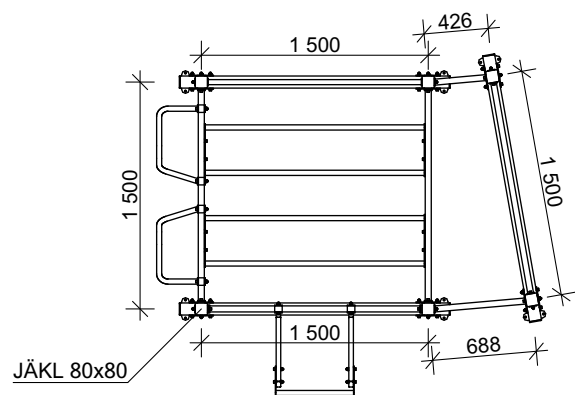

POHLEDY

PŮDORYS

			WORKOUT CLUB PARKS s.r.o. Ludvikova 1351/16 716 00 Ostrava Radvanice # rozpočet: +420 725 503 499 # projektant: +420 725 036 421 e-mail: info@woclub.cz www.woclub.cz	
PROJEKTOVAL	Bc. Tomáš Maxner			
KRESLIL	Bc. Tomáš Maxner			
ACTIVE SQUARE EASY	DATUM	2022		
	MĚŘÍTKO	1:50		
TECHNICKÝ VÝKRES	FORMÁT	1xA4		
	Č.V.	1		