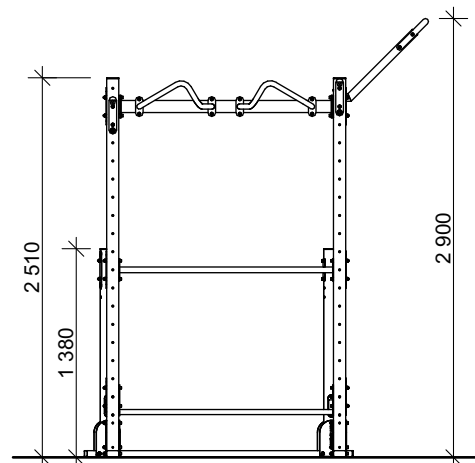

POHLEDY

PŮDORYS

			WORKOUT CLUB PARKS s.r.o. Ludvikova 1351/16 716 00 Ostrava Radvanice # rozpočet: +420 725 503 499 # projektant: +420 725 036 421 e-mail: info@woclub.cz www.woclub.cz	
PROJEKTOVAL	Bc. Tomáš Maxner			
KRESLIL	Bc. Tomáš Maxner			
ACTIVE SQUARE EASY	DATUM	2022		
	MĚŘÍTKO	1:50		
TECHNICKÝ VÝKRES	FORMÁT	1xA4		
	Č.V.	1		