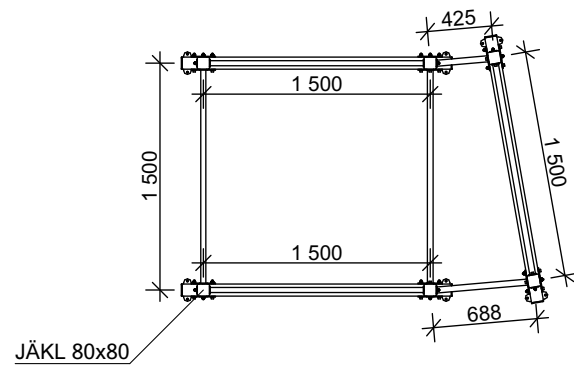

POHLEDY

PŮDORYS

		WORKOUT CLUB PARKS s.r.o. Ludvíkova 1351/16 716 00 Ostrava Radvanice	
		# rozpočet: +420 725 503 499 # projektant: +420 725 036 421 e-mail: info@woclub.cz www.woclub.cz	
PROJEKTOVAL		Bc. Tomáš Maxner	
KRESLIL		Bc. Tomáš Maxner	
ACTIVE SQUARE BASIC	DATUM	2022	
	MĚŘÍTKO	1:50	
TECHNICKÝ VÝKRES	FORMÁT	1xA4	
	Č.V.	1	