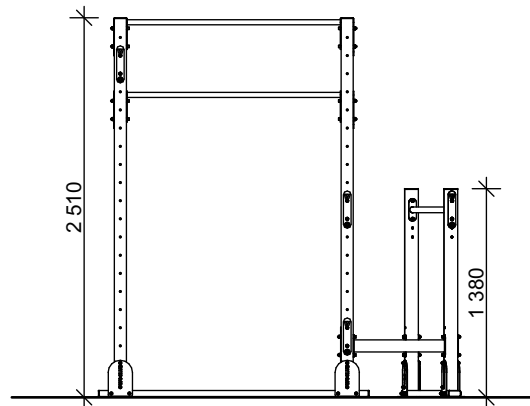

POHLEDY

PŮDORYS

		WORKOUT CLUB PARKS s.r.o. Ludvíkova 1351/16 716 00 Ostrava Radvanice	
		# rozpočet: +420 725 503 499 # projektant: +420 725 036 421 e-mail: info@woclub.cz www.woclub.cz	
PROJEKTOVAL		Bc. Tomáš Maxner	
KRESLIL		Bc. Tomáš Maxner	
ACTIVE SQUARE BASIC	DATUM	2022	
	MĚŘÍTKO	1:50	
TECHNICKÝ VÝKRES	FORMÁT	1xA4	
	Č.V.	1	