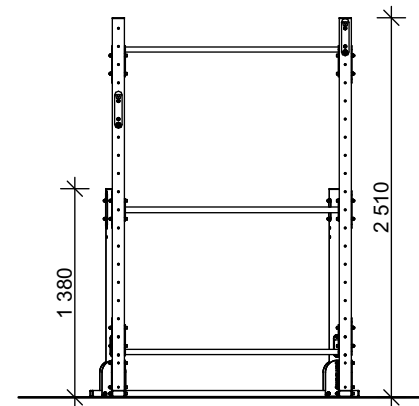

POHLEDY

PŮDORYS

		WORKOUT CLUB PARKS s.r.o. Ludvíkova 1351/16 716 00 Ostrava Radvanice	
		# rozpočet: +420 725 503 499 # projektant: +420 725 036 421 e-mail: info@woclub.cz www.woclub.cz	
PROJEKTOVAL		Bc. Tomáš Maxner	
KRESLIL		Bc. Tomáš Maxner	
ACTIVE SQUARE BASIC	DATUM	2022	
	MĚŘÍTKO	1:50	
TECHNICKÝ VÝKRES	FORMÁT	1xA4	
	Č.V.	1	